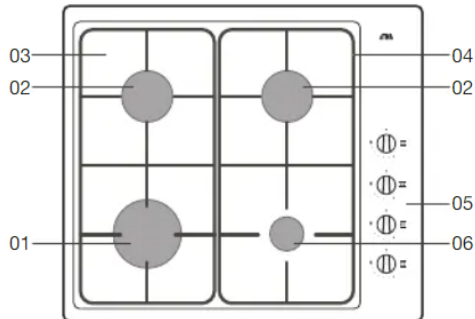

Gebruik van het fornuis

Beschrijving

1. Sterkbrander of wokbrander (KGV558W)
2. Normaalbrander
3. Vangschaal
4. Pandragers geëmailleerd of gietijzer (KGV558W)
5. Bedieningspaneel
6. Sudderbrander