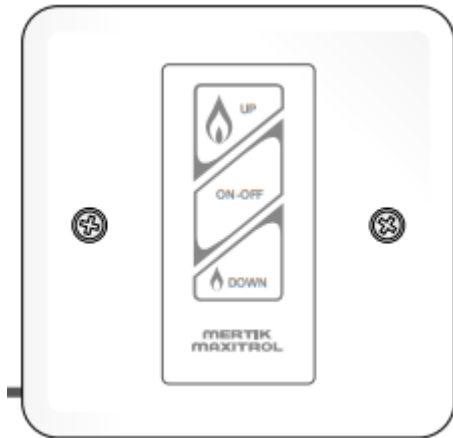

Gebruik van de petroleumkachel

Plaats de kachel **niet tegen het tentdoek**

Beschrijving

Aan / Uit schakelaar

Switch Tijd (time)
Tijd instellen (time set)
Temperatuur (set / room)
Timer instellen (timer set)

Automatische uitschakeling

- Verplaatsen van de kachel
- Onvoldoende ventilatie

Gebruik van de gashaard

Basisfuncties wandbediening

Aanzetten van de haard

- Druk de ON-OFF knop in tot dat een signaal hoorbaar is.
- De opstartprocedure start nu. De haard gaat nu automatisch op de waakvlam branden.

Regelen van de vlamhoogte

- De UP knop ingedrukt houden om de vlamhoogte stapsgewijs te verhogen.
- De DOWN knop ingedrukt houden om de vlamhoogte stapsgewijs te verlagen en/of terug te schakelen naar waakvlam stand.