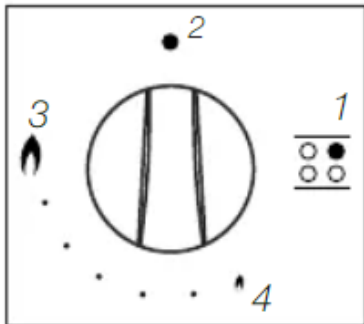

Bedieningspaneel

1. Zone aanduiding
2. 0-stand
3. Volstand
4. Kleinstand

Ontsteken en instellen

- Druk de bedieningsknop in en draai deze linksom. Ontsteek de brander met een lucifer of aansteker. De vlam is traploos in te stellen, van groot naar klein.
- Houd de bedieningsknop minimaal 3 seconden volledig ingedrukt tussen volstand en kleinstand. De thermokoppelbeveiliging is geactiveerd.