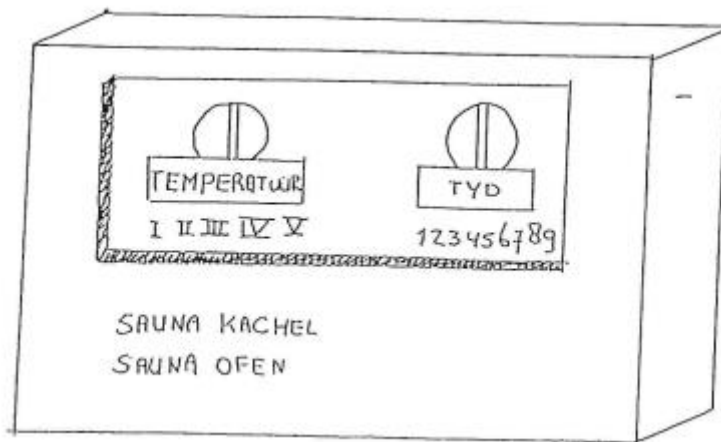

Benutzung der eventuelle Sauna

- Schließen Sie vor der Benutzung der Sauna die Lüftungsluke.
- Temperatureinstellung: IV für Anfänger, oder gewünscht höher.
- Zeiteinstellung: 1, 2 oder 3 (Stunden), Abhängig von die gewünschte Saunadauer. Die Richtige Temperatur wird erreicht nach 90 Minuten. Die Knopf erst über die 4 drehen und dann wieder zurück. Die Ofen schaltet sich bei 0 automatisch aus.
- Bitte öffnen Sie während des Gebrauchs die Lüftungsluke wieder und gießen Sie, falls gewünscht, einen Löffel Wasser auf die Steine, um die Luftfeuchtigkeit zu erhöhen.
- Das Ein- und Ausschalten des Ofens ist auch über den linken Schalter im Zählerschrank möglich.