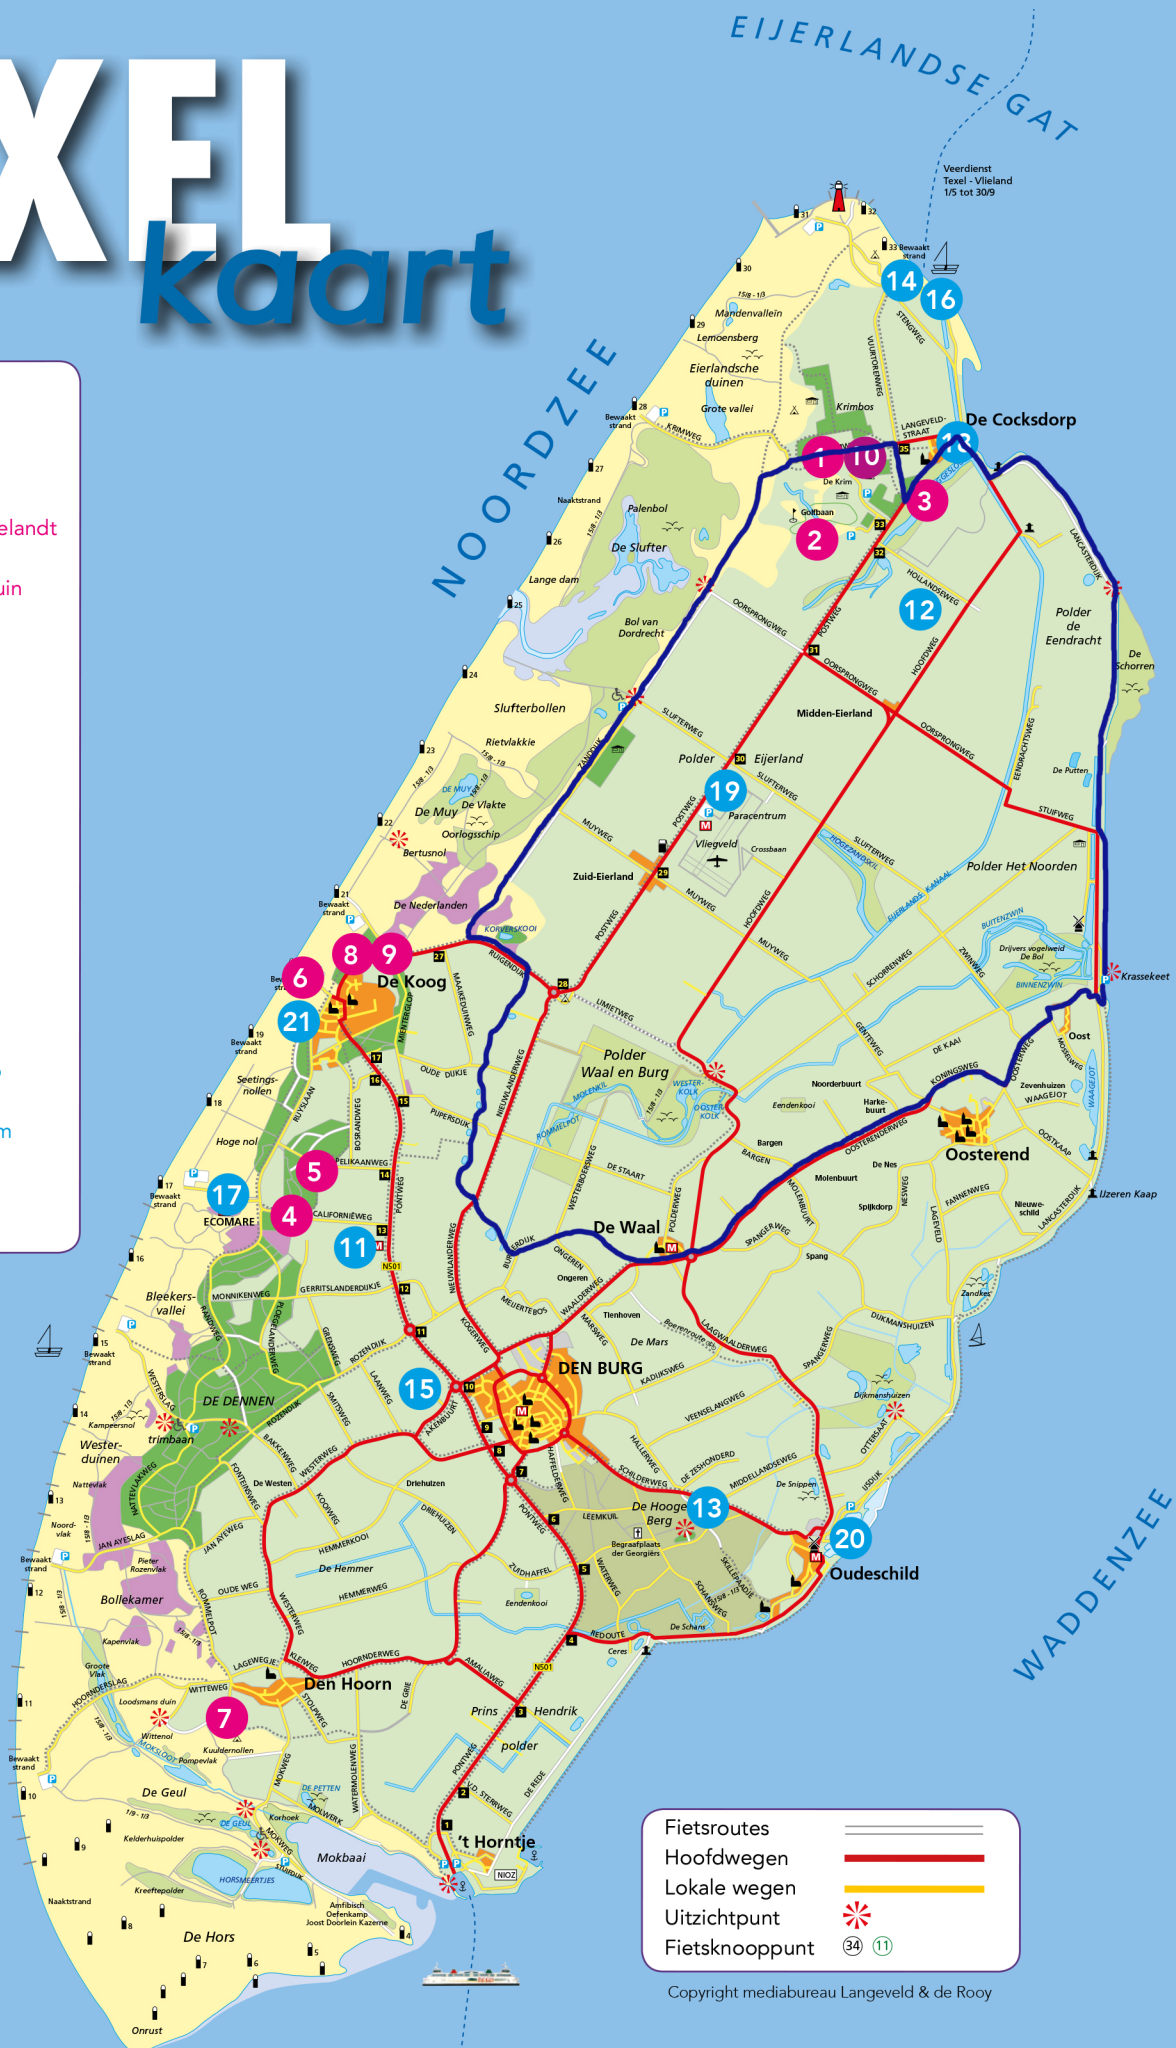

TEXEL kaart

1. Vakantiepark De Krim
2. Golfbaan De Texelse
3. Hotel Molenbos
4. Residentie Californië
5. Bungalowpark 't Hoogelandt
6. Camping Kogerstrand
7. Camping Loodsmansduin
8. Camping De Shelter
9. Villapark De Koog
10. Zwembad De Krim
Indoor speelparadijs
Lasergame
Indoor Midgetgolf
Klimpark
Evenementenhal Texel
11. Juttersmuseum Flora
12. IJsboerderij Labora
13. Texelse bierbrouwerij
14. Zeilschool de Eilander
15. Karting Texel
16. Rederij de Vriendschap
17. Ecomare
18. Vogelinformatiecentrum
19. Paracentrum Texel
20. TX10 en TX20
21. Surfschool Foamball

Fietsroutes	
Hoofdwegen	
Lokale wegen	
Uitzichtpunt	
Fietsknooppunt	