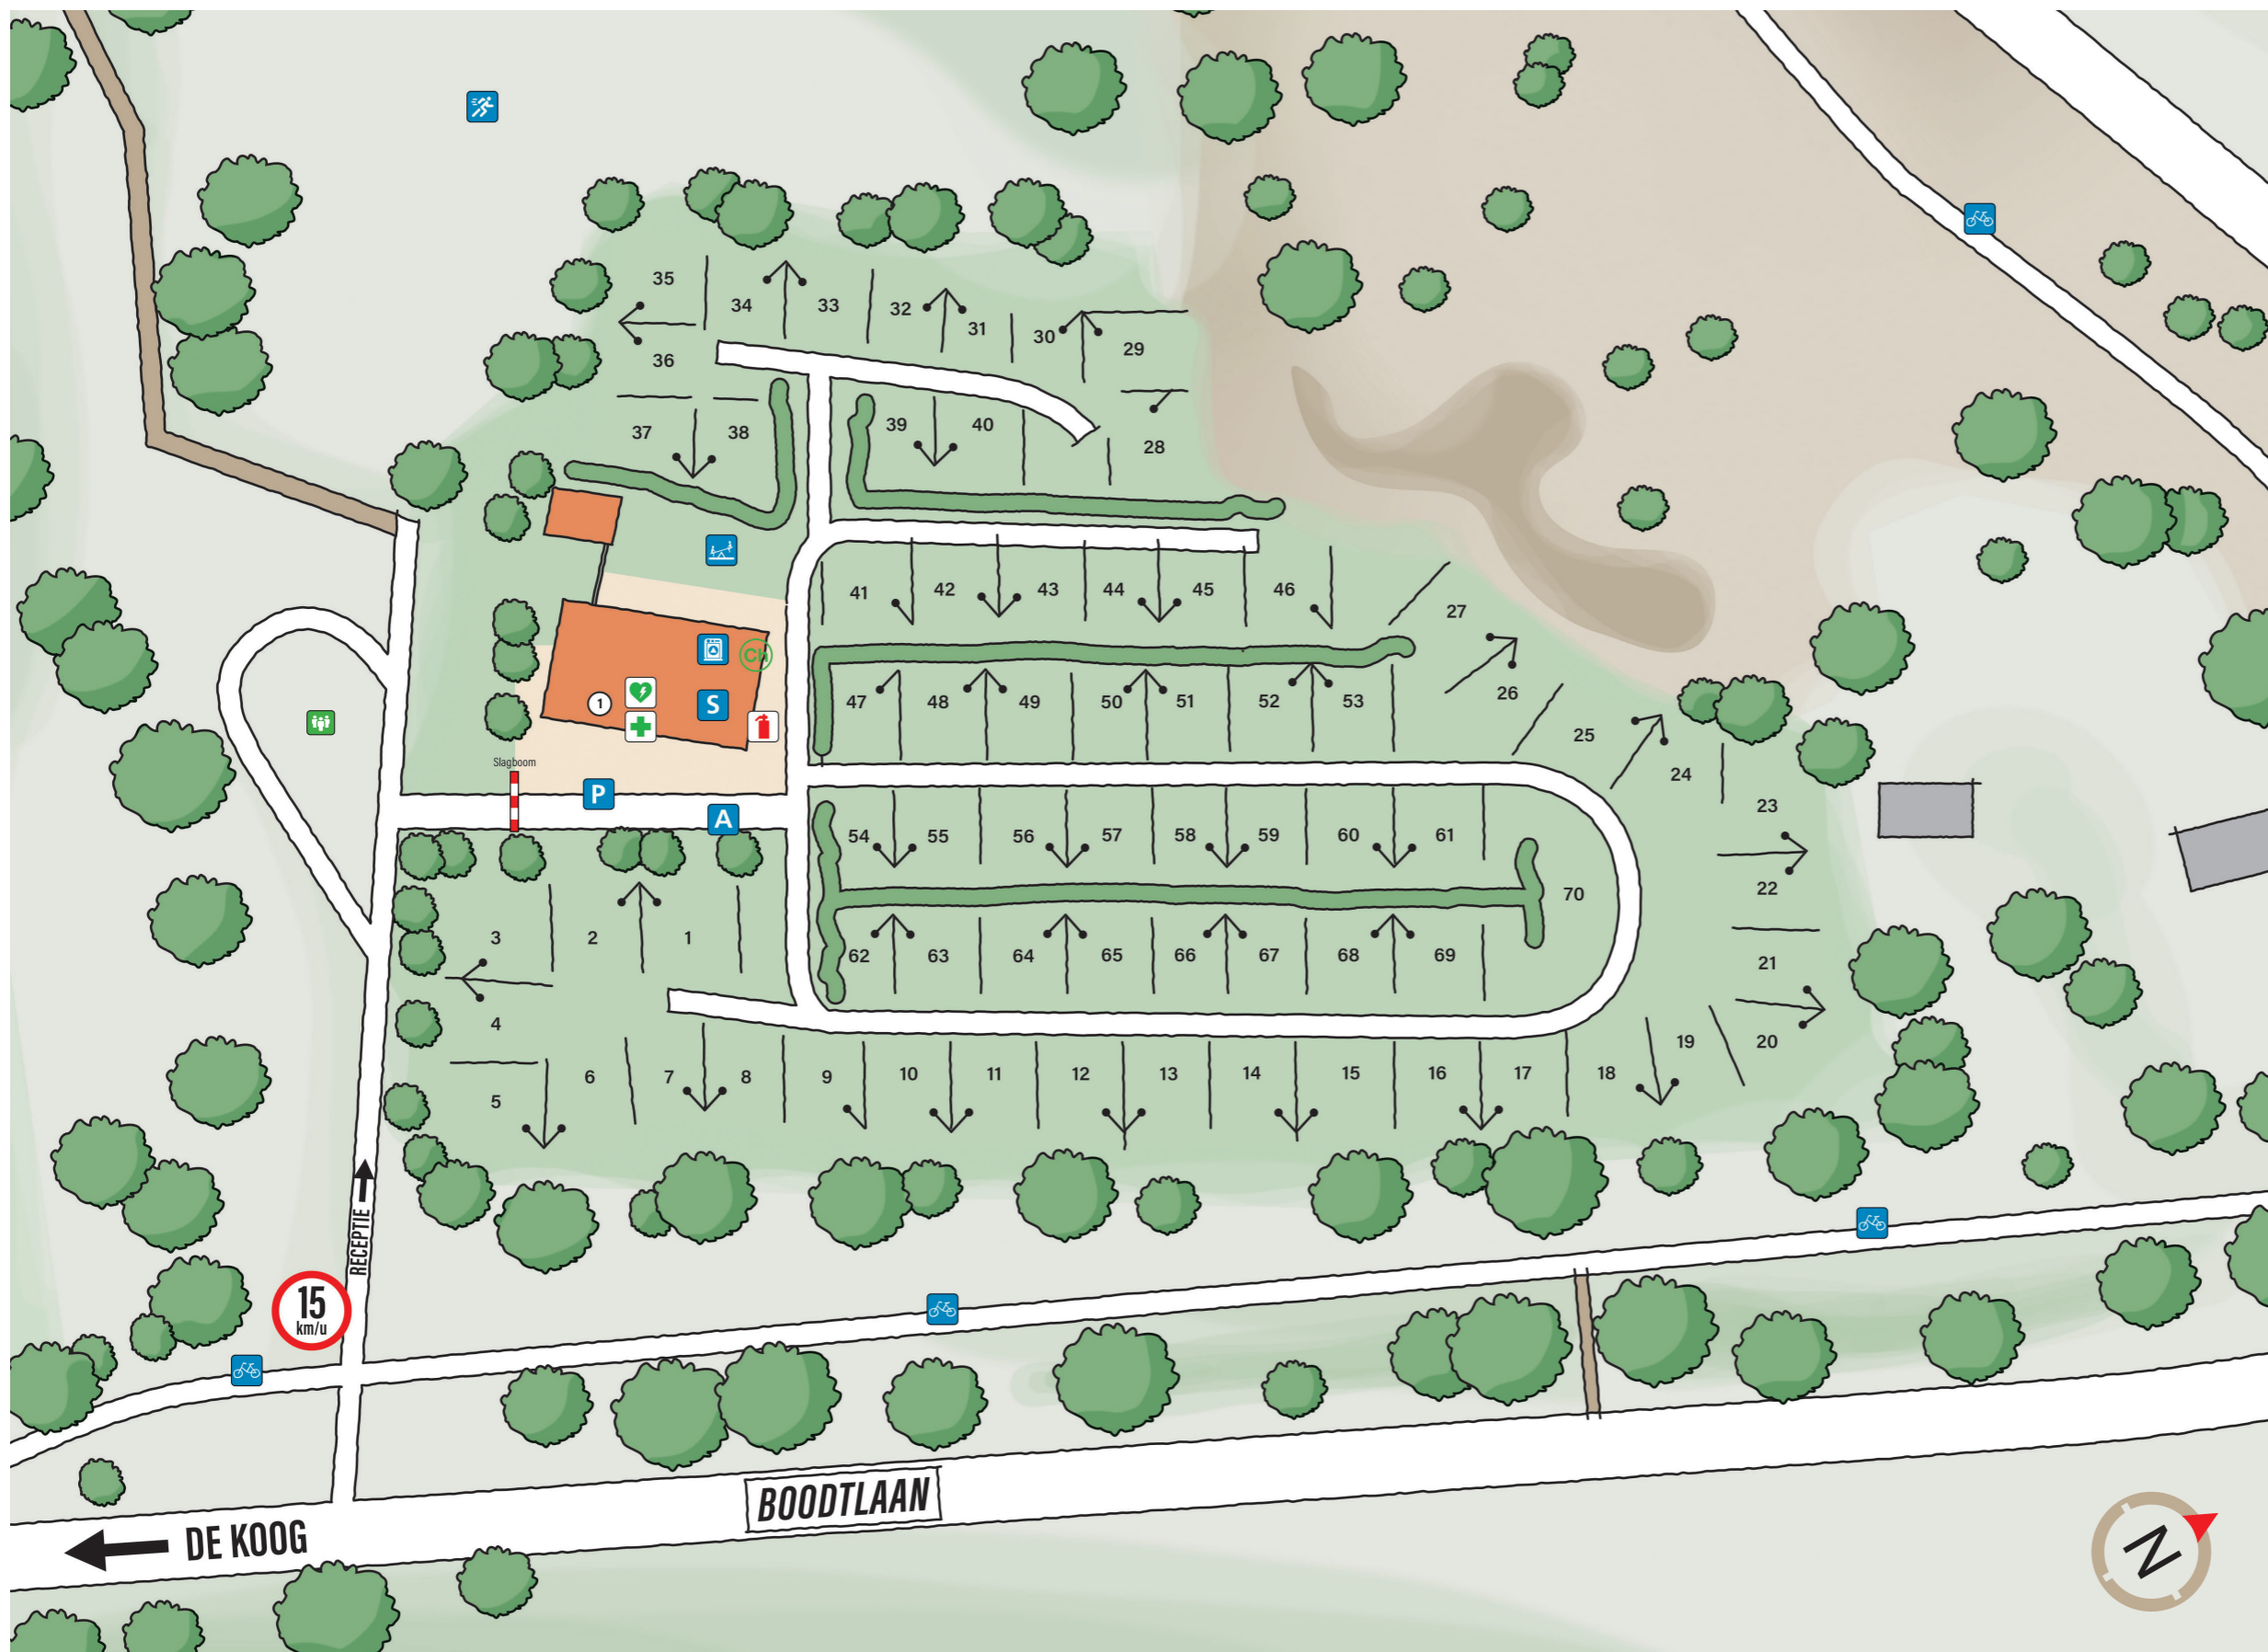

Camping De Shelter

Legenda

-  Receptie
Rezeption
-  Kampeerplaatsen
Campingplätzen
-  Tappunt: stroom, water & TV
Strom, Wasser und TV
-  Slagboom
Schranke
-  Verharde weg
Bevestigterweg
-  Onverhard pad
Unbevestigte Pfad
-  Sanitairgebouw
Sanitärgebaude
-  Speelplaats
Spielplatz
-  Wasserette
Waschsalon
-  Containerplaats
Containerplatz
-  Chemisch toilet
Chemische Toilette
-  Brandblusser
Hydrant
-  Sportveld
Sportfeld
-  Verzamelplaats
Sammelplatz

De Krim Texel