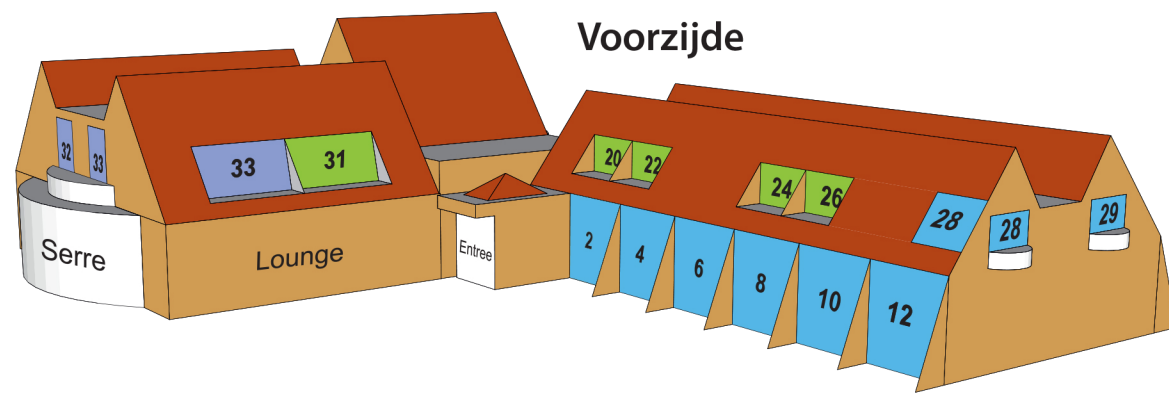

Plattegrond Hotel Molenbos

Voorzijde

Linkerzijde

Achterzijde

De Cocksdorp 0,5 km

Vuurtoren 3,5 km

Vakantiepark De Krim 0,8 km
Golfbaan De Texelse 1,0 km

- 2-Persoons, douche en toilet (25 m²)
- 2-Persoons, bad, douche en toilet (35 m²)
- 3-Persoons, bad, douche en toilet (35-40 m²)
- 2-Persoons mindervaliden, bad, douche en toilet (30m²)