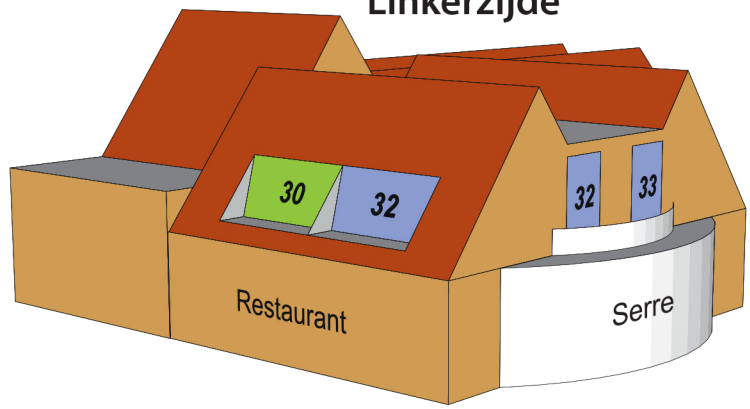

Plattegrond Hotel Molenbos

Voorzijde

Linkerzijde

Achterzijde

De Cocksdorp 0,5 km

Vuurtoren 3,5 km

Vakantiepark De Krim 0,8 km
Golfbaan De Texelse 1,0 km

- 2-Persoons, douche en toilet (25 m²)
- 2-Persoons, bad, douche en toilet (35 m²)
- 3-Persoons, bad, douche en toilet (35-40 m²)
- 2-Persoons mindervaliden, bad, douche en toilet (30m²)