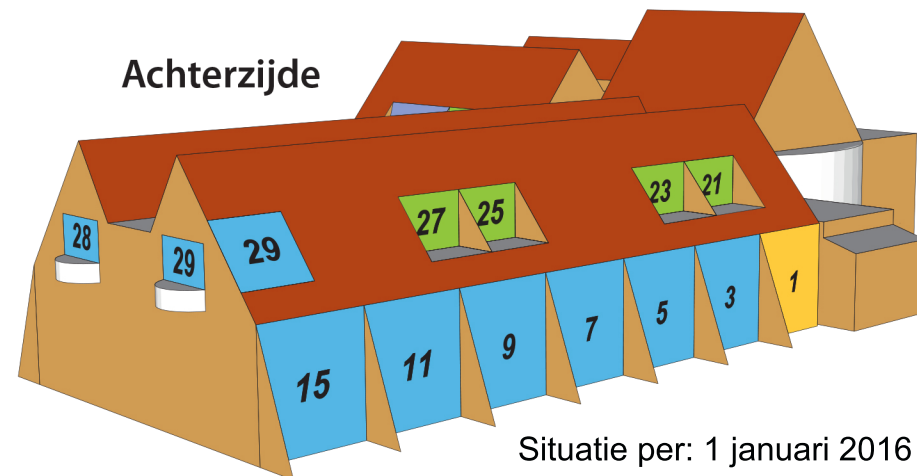

Plattegrond Hotel Molenbos

Voorzijde

Linkerzijde

Achterzijde

De Cocksdorp 0,5 km

Vuurtoren 3,5 km

Vakantiepark De Krim 0,8 km
Golfbaan De Texelse 1,0 km

- 2-Persoons, douche en toilet (25 m²)
- 2-Persoons, bad, douche en toilet (35 m²)
- 3-Persoons, bad, douche en toilet (35-40 m²)
- 2-Persoons mindervaliden, bad, douche en toilet (30m²)